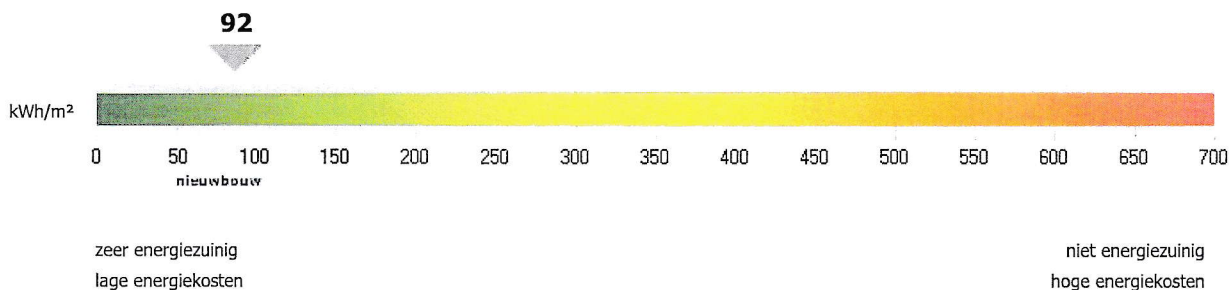

energieprestatiecertificaat

bestaand gebouw met woonfunctie

certificaatnummer **20100919-0000642063-00000001-4**

straat **Eeuwfeestwal**

nummer **30** bus **12**

postnummer **3700** gemeente **Tongeren**

bestemming **appartement**

type **-**

softwareversie **1.3.3**

berekend energieverbruik (kWh/m²):

92

Het berekende energieverbruik is een inschatting van de energiezuinigheid van het appartement. Op de schaal wordt het energieverbruik van het appartement vergeleken met het energieverbruik van alle bestaande gebouwen met woonfunctie.